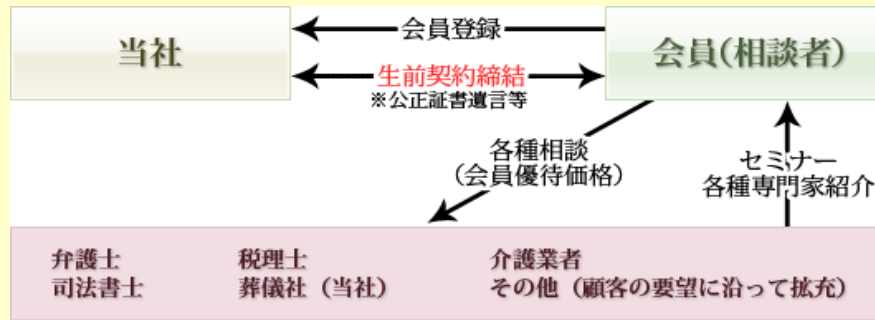

\* 祭壇の他に、プランに含まれているもの

\* 消費税増税対策として、新たに斎場利用料までもプランに含みました。これで、追加料金一切無く葬儀が行えます。

--	--	--	--	--	--	--	--	--	--	--	--	--	--	--	--	--

すべての人に、「ありがとう・・・」のご葬儀を。

まごころ葬儀 **羅漢**

24時間365日承ります。  
**092-331-6666**

福岡県糸島市二丈松末1150番地  
☎ 092-331-6666 FAX 092-331-6000  
<http://www.rakan-fuk.co.jp/>

### お元気なうちから・・・

- 公正証書遺言の作成
- 相続・生前贈与の相談
- 任意後見制度
- 墓地等の紹介